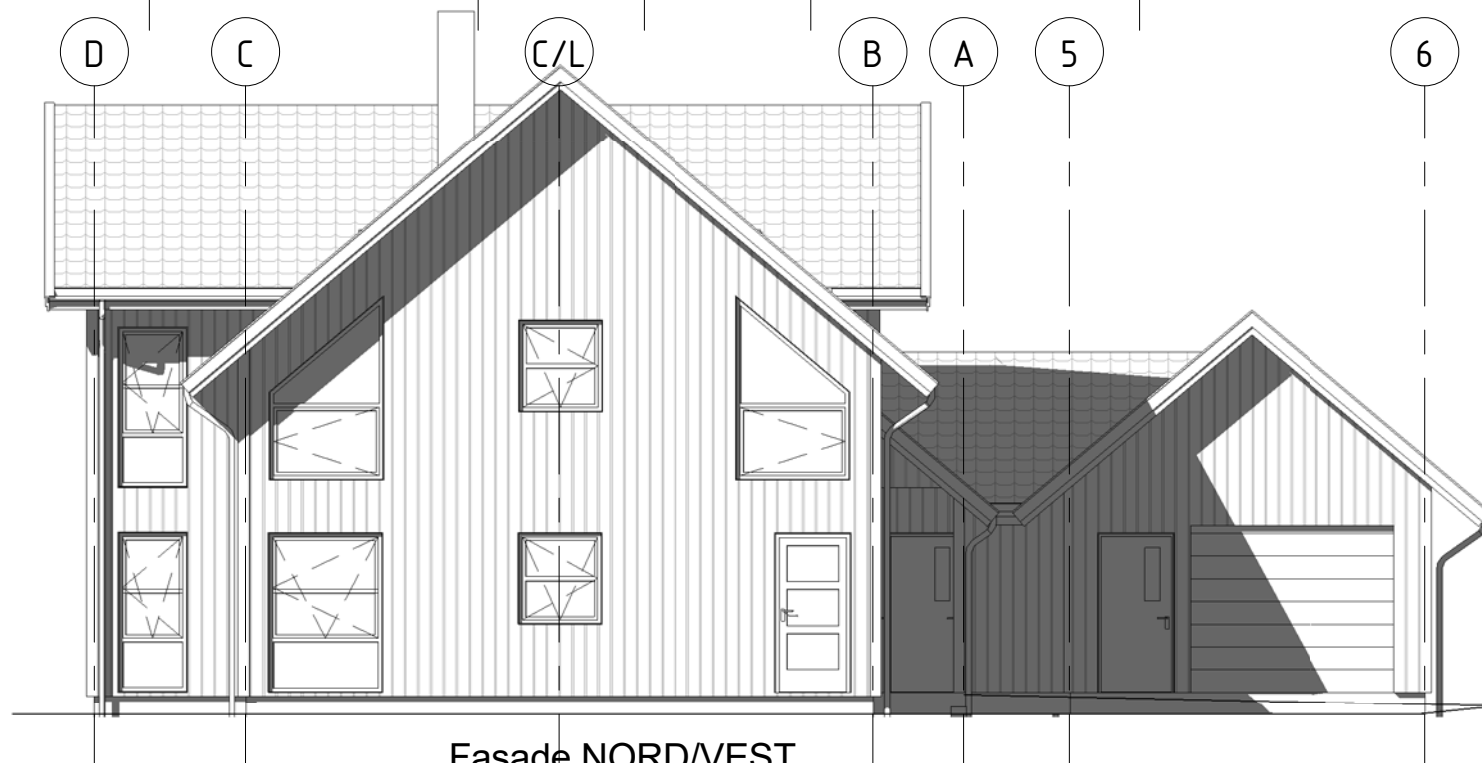

Fasade SØR/VEST  
1 : 100

Fasade NORD/VEST  
1 : 100

Rev	Dato	Tekst	Tegn.	Kontr.

**3D arkitekter as**  
www.3d-arkitekter.no  
 Vekervegen 8c 3840 SELJORD

TLF: 35 06 44 77  
 post@3d-arkitekter.no  
 www.3d-arkitekter.no

Tegningsstatus  
**skisse**

Prosjektnr.:  
2017-37

Oppdragsgiver:  
**Telemark Byggentreprenør as**

Tegningsnavn  
**FASADER**

Prosjekt  
**Ny enebolig**

Dato:  
21.12.17

Tegnet av:  
SAA

Kontrollert av:  
-

Rev. dato:

Målestokk:  
1:100

Tegningsnr.:  
1-1301

Rev.: