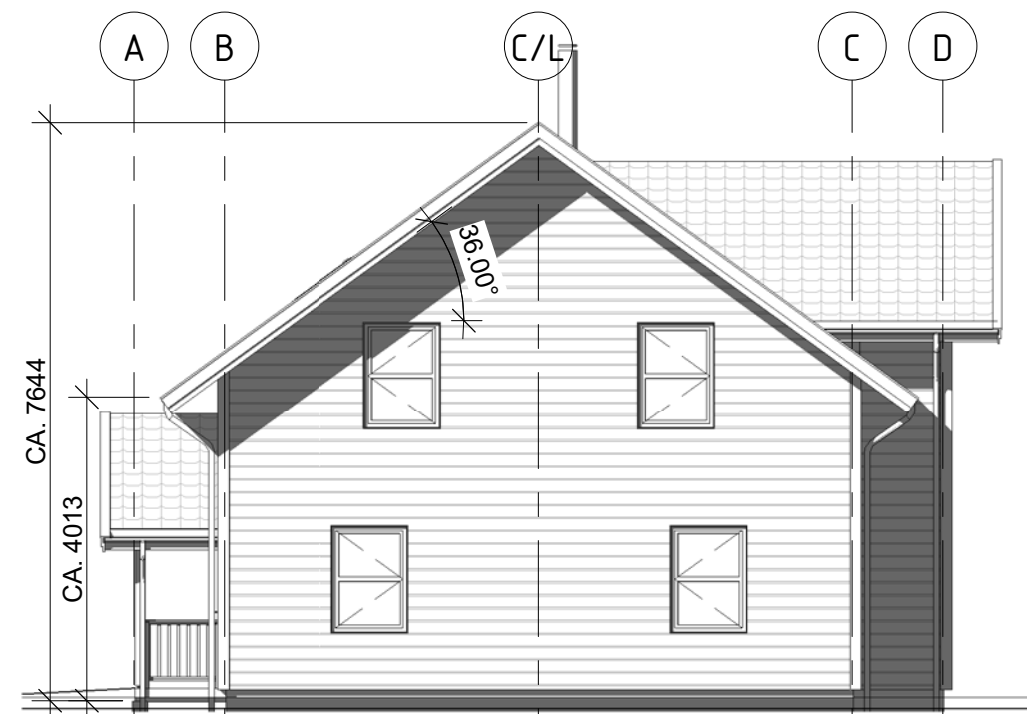

Fasade SØR/ØST
1 : 100

Fasade NORD/ØST
1 : 100

Fasade NORD/VEST
1 : 100

Fasade SØR/VEST
1 : 100

A	07.04.17	Vindu V13	SAA	
Rev	Dato	Tekst	Tegn.	Kontr.

3D arkitekter as
www.3d-arkitekter.no
 Vekanvegen 8c 3840 SELJORD
 TLF: 35 06 44 77
 post@3d-arkitekter.no
 www.3d-arkitekter.no

Tegningsstatus ARBEID	Prosjektnr.: 2016-46
---------------------------------	-------------------------

Oppdragsgiver: Telemark Byggentreprenør as
Tegningsnavn: FASADER

Prosjekt Ny enebolig			
Dato: 17.03.17	Tegnet av: SAA	Kontrollert av: -	Rev. dato: 07.04.17
Målestokk: 1:100	Tegningsnr.: 1-1301	Rev.: A	