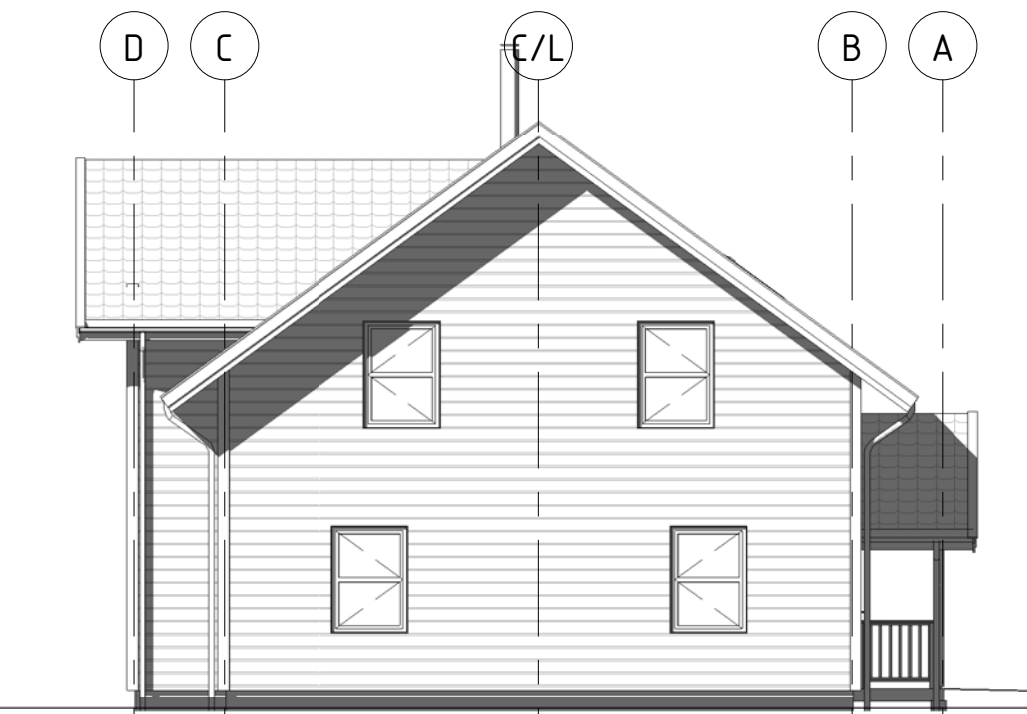

Fasade SØR/ØST
1 : 100

Fasade NORD/ØST
1 : 100

Fasade NORD/VEST
1 : 100

Fasade SØR/VEST
1 : 100

A	07.04.17	Vindu V13	SAA	
Rev	Dato	Tekst	Tegn.	Kontr.

3D arkitekter as
www.3d-arkitekter.no
 Vekanvegen 8c 3840 SELJORD
 TLF: 35 06 44 77
 post@3d-arkitekter.no
 www.3d-arkitekter.no

Tegningsstatus ARBEID	Prosjektnr.: 2016-46
---------------------------------	-------------------------

Oppdragsgiver: Telemark Byggentreprenør as
Tegningsnavn: FASADER

Prosjekt Ny enebolig			
Dato: 17.03.17	Tegnet av: SAA	Kontrollert av: -	Rev. dato: 07.04.17
Målestokk: 1:100	Tegningsnr.: 1-1301	Rev.: A	