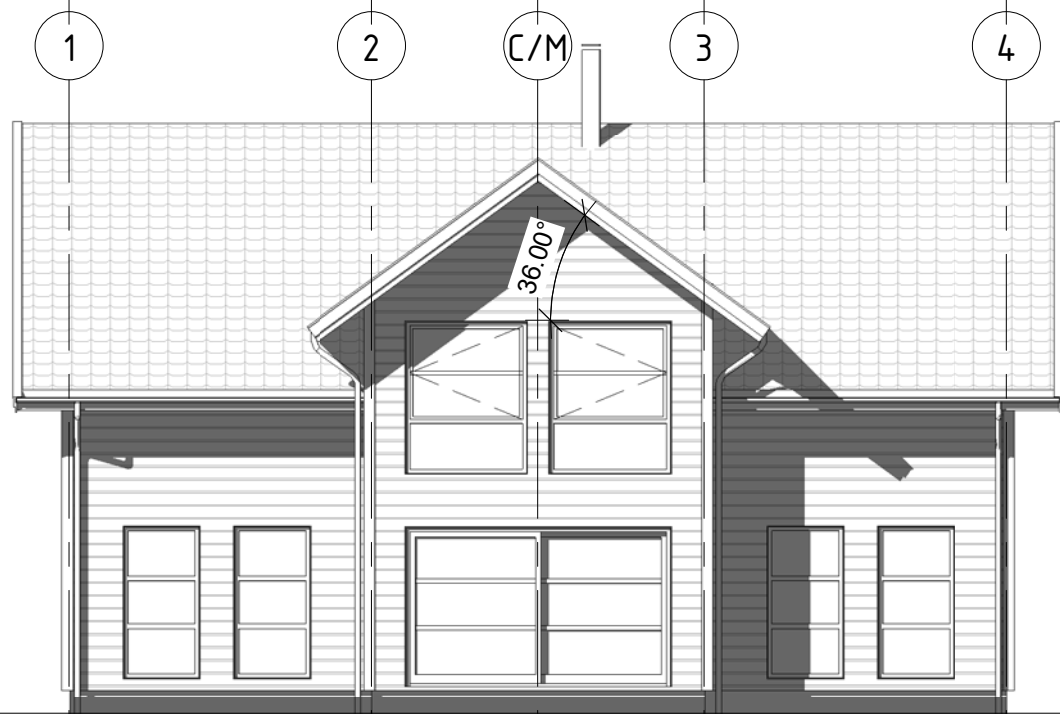

Fasade SØR/ØST
1 : 100

Fasade NORD/ØST
1 : 100

Fasade NORD/VEST
1 : 100

Fasade SØR/VEST
1 : 100

A	07.04.17	Vindu V13	SAA	
Rev	Dato	Tekst	Tegn.	Kontr.

3D arkitekter as
www.3d-arkitekter.no
 Vekanvegen 8c 3840 SELJORD
 TLF: 35 06 44 77
 post@3d-arkitekter.no
 www.3d-arkitekter.no

Tegningsstatus ARBEID	Prosjektnr.: 2016-46
---------------------------------	-------------------------

Oppdragsgiver: Telemark Byggentreprenør as
Tegningsnavn: FASADER

Prosjekt Ny enebolig			
Dato: 17.03.17	Tegnet av: SAA	Kontrollert av: -	Rev. dato: 07.04.17
Målestokk: 1:100	Tegningsnr.: 1-1301	Rev.: A	