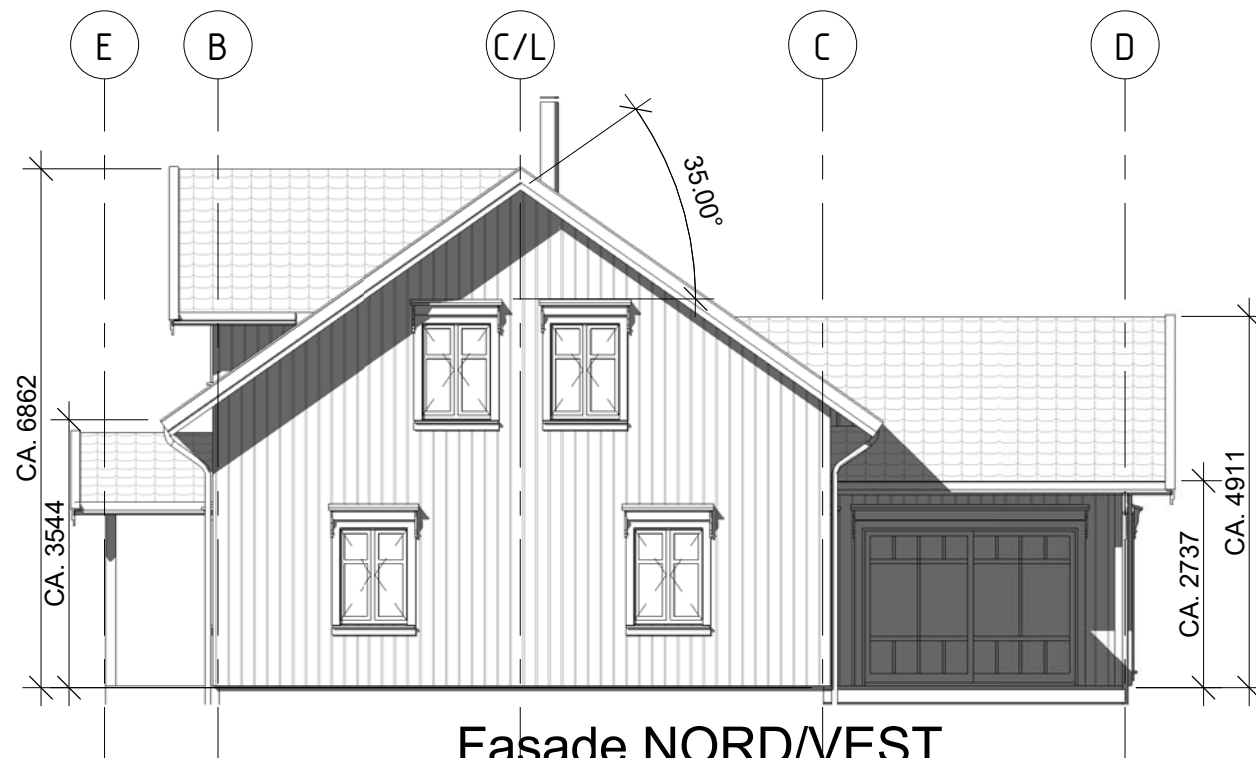

Fasade NORD/ØST  
1 : 100

Fasade SØR/VEST  
1 : 100

Fasade NORD/VEST  
1 : 100

Fasade SØR/ØST  
1 : 100

A	31.10.16	Inngangsdør og vindu kjøkken	SAA
Rev	Dato	Tekst	Tegn. Kontr.

**3D arkitekter as**  
www.3d-arkitekter.no  
 Vekanvegen 8c 3840 SELJORD

TLF: 35 06 44 77  
 post@3d-arkitekter.no  
 www.3d-arkitekter.no

Tegningsstatus	Prosjektnr.:
<b>ARBEID</b>	2016-22

Oppdragsgiver:  
**Telemark Byggentreprenør AS**

Tegningsnavn:  
**FASADER**

Prosjekt <b>Enebolig Nordbøåsen</b>			
Dato:	Tegnet av:	Kontrollert av:	Rev. dato:
15.09.16	SAA	-	31.10.16
Målestokk:	Tegningsnr.:	Rev.:	
1:100	1-1301	<b>A</b>	