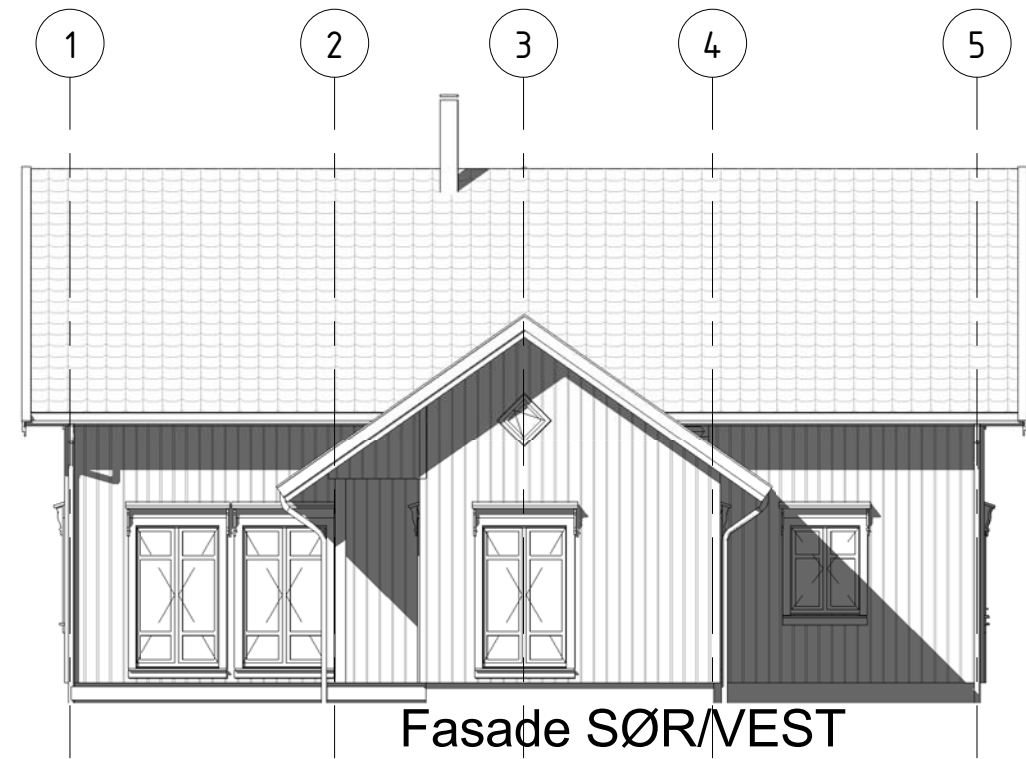

Fasade NORD/ØST  
1 : 100

Fasade SØR/VEST  
1 : 100

Fasade NORD/VEST  
1 : 100

Fasade SØR/ØST  
1 : 100

A	31.10.16	Inngangsdør og vindu kjøkken	SAA
Rev	Dato	Tekst	Tegn. Kontr.

**3D arkitekter as**  
www.3d-arkitekter.no  
 Vekanvegen 8c 3840 SELJORD

TLF: 35 06 44 77  
 post@3d-arkitekter.no  
 www.3d-arkitekter.no

Tegningsstatus	Prosjektnr.:
<b>ARBEID</b>	2016-22

Oppdragsgiver:  
**Telemark Byggentreprenør AS**

Tegningsnavn:  
**FASADER**

Prosjekt <b>Enebolig Nordbøåsen</b>			
Dato:	Tegnet av:	Kontrollert av:	Rev. dato:
15.09.16	SAA	-	31.10.16
Målestokk:	Tegningsnr.:	Rev.:	
1:100	1-1301	<b>A</b>	