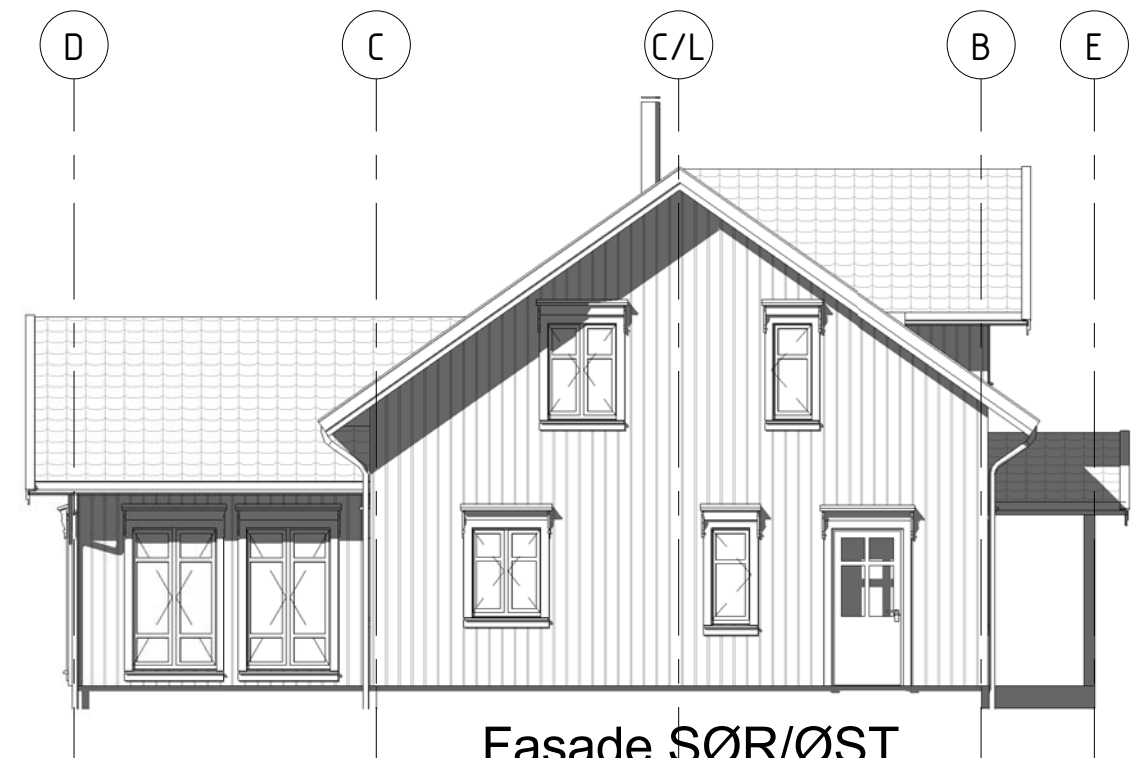

Fasade NORD/ØST  
1 : 100

Fasade SØR/VEST  
1 : 100

Fasade NORD/VEST  
1 : 100

Fasade SØR/ØST  
1 : 100

A	31.10.16	Inngangsdør og vindu kjøkken	SAA
Rev	Dato	Tekst	Tegn. Kontr.

**3D arkitekter as**  
www.3d-arkitekter.no  
 Vekanvegen 8c 3840 SELJORD

TLF: 35 06 44 77  
 post@3d-arkitekter.no  
 www.3d-arkitekter.no

Tegningsstatus	Prosjektnr.:
<b>ARBEID</b>	2016-22

Oppdragsgiver:  
**Telemark Byggentreprenør AS**

Tegningsnavn:  
**FASADER**

Prosjekt <b>Enebolig Nordbøåsen</b>			
Dato:	Tegnet av:	Kontrollert av:	Rev. dato:
15.09.16	SAA	-	31.10.16
Målestokk:	Tegningsnr.:	Rev.:	
1:100	1-1301	<b>A</b>	