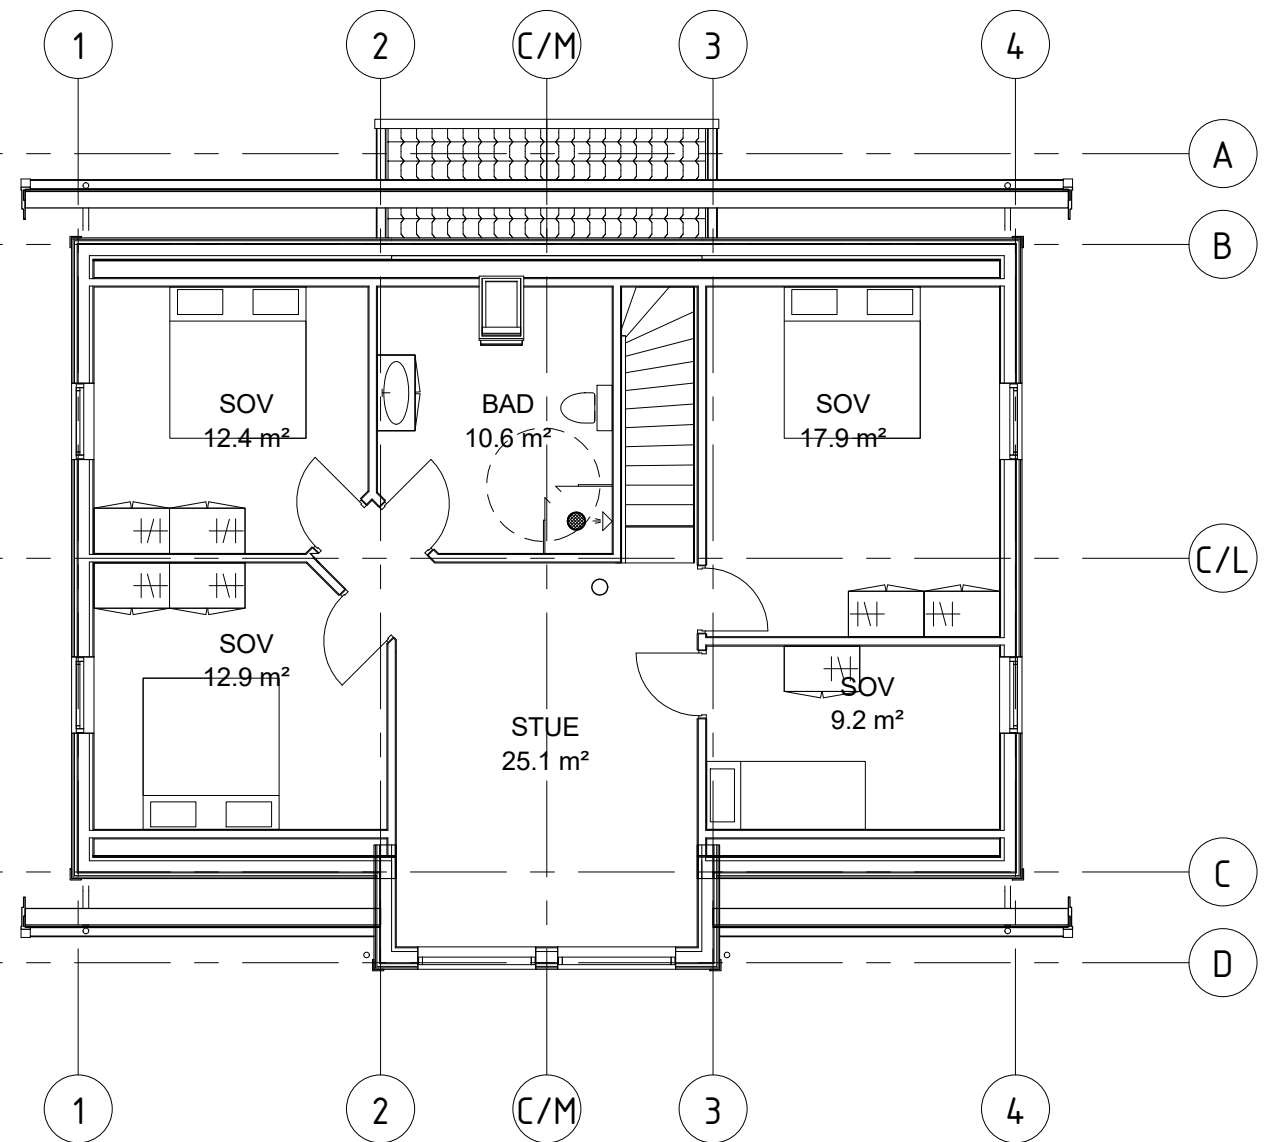

Plan 01  
1 : 100

Plan 02  
1 : 100

| Rev | Dato | Tekst | Tegn. | Kontr. |
|-----|------|-------|-------|--------|
|     |      |       |       |        |

**3D arkitekter as**  
www.3d-arkitekter.no  
 Vekervegen 8c 3840 SELJORD

|                  |                     |                   |            |
|------------------|---------------------|-------------------|------------|
| Dato: 21.11.16   | Tegnet av: SAA      | Kontrollert av: - | Rev. dato: |
| Målestokk: 1:100 | Tegningsnr.: 1-1210 | Rev.:             |            |